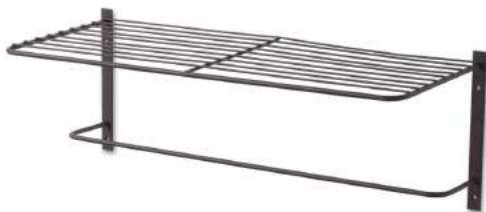

# POSH LIVING 欠品商品入荷のご案内

2018Collection P108/112/211

**タテヨコ** タテヨコどちらでも使用可能の商品です。

62918  
Lluvia  
アンブレラスタンド  
ハート  
¥3,800 (税抜)  
W18 D18 H54  
LOT1 アイアン  
○最大傘8本収納可  
脚裏ゴム付

63351  
ハンギングバスケット  
アンティークゴールド  
¥1,800 (税抜)  
W21 D25 H17.5(13)  
LOT1 アイアン  
○連結可

63352  
ハンギングバスケット  
アンティークゴールド  
¥2,200 (税抜)  
W36.5 D25 H17.5(12.5)  
LOT1 アイアン  
○連結可

63372  
ハンギングバスケット  
アンティークゴールド  
¥2,000 (税抜)  
W31 D19 H17.5(11)  
LOT1 アイアン  
○連結可

62921  
アイアンウォールシェルフ  
¥1,980 (税抜)  
W51 D22 H18  
LOT1 アイアン  
○上下逆の使用可