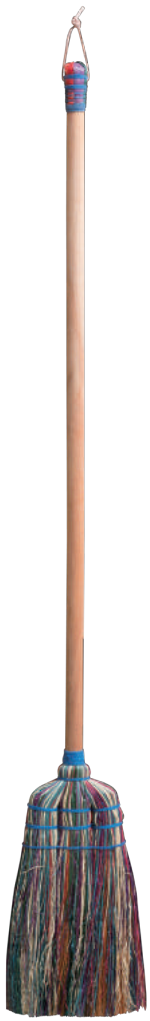

ひとつひとつ手作りで作られた  
あたたかみのある道具。  
お掃除した後もしまっておくのが  
もったいない。  
思わず飾っておきたくなる  
かわいさがあります。

ほうきのある暮らし

S サイズ  
750yen  
32cm

L サイズ  
1,800yen  
106cm