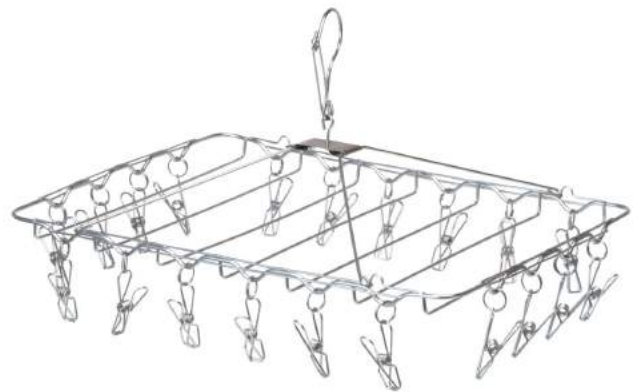

# POSH LIVING 欠品商品入荷のご案内

2017Collection P64

62254  
ハーフラウンド  
ピンチハンガー  
12ピンチ  
¥1,600 (税抜)  
W34 D18 H27  
LOT1 ステンレススチール

60758  
ステンレススチール  
ピンチハンガー  
20ピンチ  
¥3,000 (税抜)  
W44 D35 H26  
LOT1 ステンレススチール