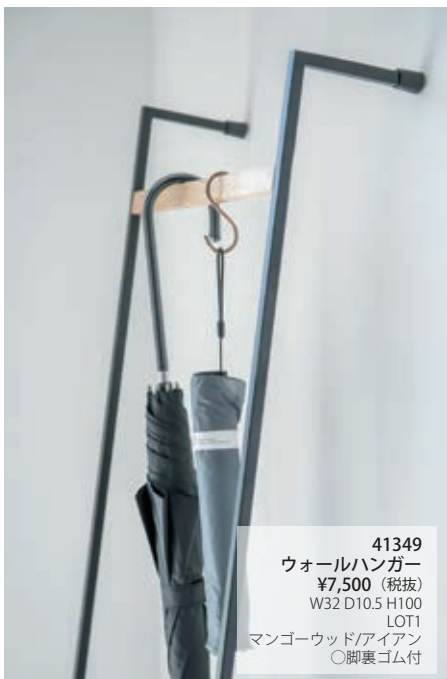

41325
マガジンラック
¥12,000 (税抜)
W45 D18 H50
LOT1
マンゴーウッド/アイアン

41350
ウォールシェルフ
¥13,000 (税抜)
W42 D20 H56
LOT1 マンゴーウッド/アイアン
○脚裏ゴム付

41349
ウォールハンガー
¥7,500 (税抜)
W32 D10.5 H100
LOT1
マンゴーウッド/アイアン
○脚裏ゴム付